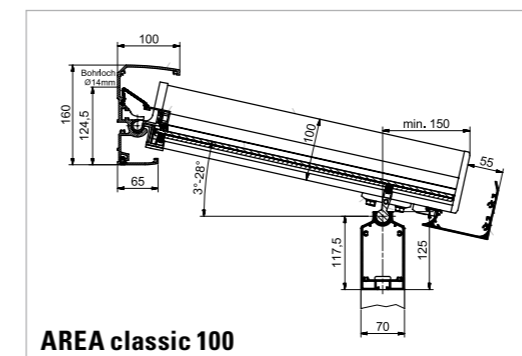

AREA exclusiv 100

AREA exclusiv 150

AREA classic 100

AREA classic 150

- cm Maximale Breite
- Kuppelanlage
- cm Max. Dachtiefe AREA 100
- cm Max. Dachtiefe AREA 150
- Grad Dachneigung
- Beleuchtung

Mehr Infos
über uns
und unsere
Leistungen
sowie unsere
Öffnungszeiten
finden Sie im
Internet unter