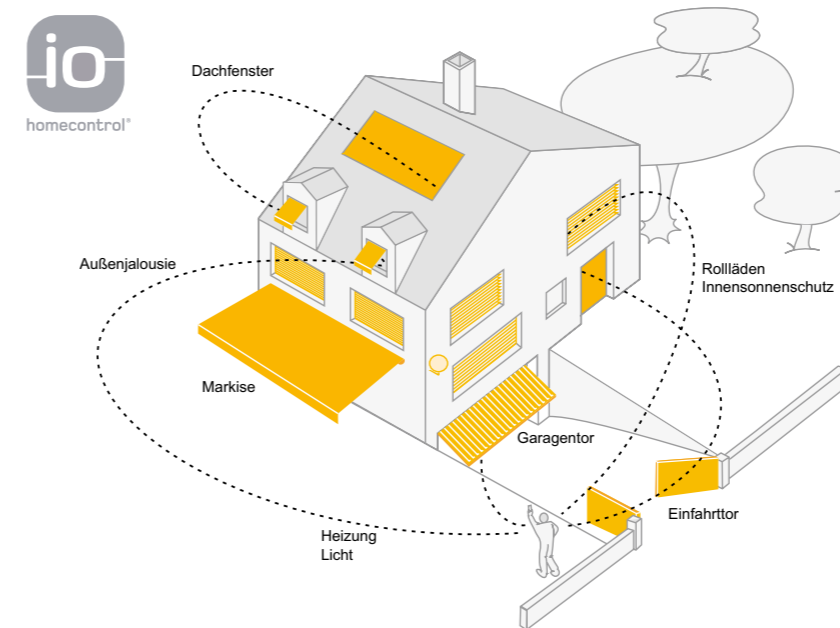

1

BEGLEITER
FÜR LANGE
TERRASSENABENDE

SMART HOME READY EIN ZUHAUSE GANZ NACH IHREN WÜNSCHEN

Binden Sie Ihre Sonnen- und Wetterschutzprodukte in Ihr Smart Home ein! Bedienen Sie Ihre Anlagen mit Beleuchtung und/oder Heizstrahler doch ganz einfach mit der Somfy io-Funksteuerung per Hand- oder Wandsender. Oder mit anderen Steuerungsmöglichkeiten wie Tablet oder Smartphone.

Komfortable io-Funksteuerung

Besonders elegant funktioniert das Aus- und Einfahren Ihrer Markise mit einem Funkmotor per Fernbedienung. Wählen Sie aus verschiedenen Hand- und Wand-sendervarianten oder nutzen Sie einfach Ihr Smartphone.