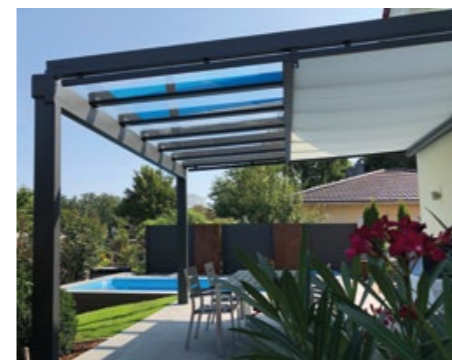

Unterglasmarkise

Schutz vor unangenehmen Blendeffekten