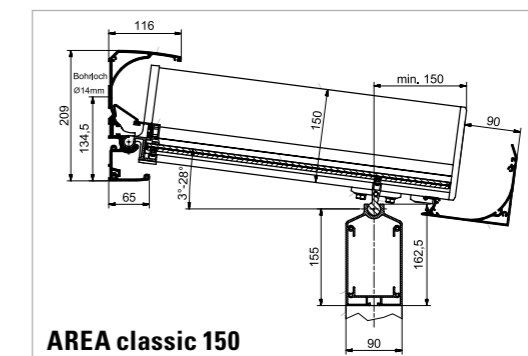

AREA exclusiv 100

AREA exclusiv 150

AREA classic 100

AREA classic 150

- cm Maximale Breite
- Kuppelanlage
- cm Max. Dachtiefe AREA 100
- cm Max. Dachtiefe AREA 150
- Grad Dachneigung
- Beleuchtung

Mehr Infos
über uns
und unsere
Leistungen
sowie unsere
Öffnungszeiten
finden Sie im
Internet unter