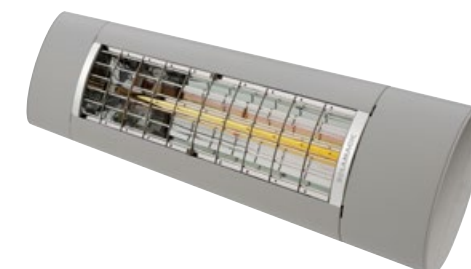

Heizstrahler

Infrarotstrahler erwärmen nicht die Luft, sondern nur Körper und Gegenstände, sind kostengünstig und effektiv. Wohlige Wärme von der ersten Sekunde an. Die Bedienung per Funk ist ebenso möglich.