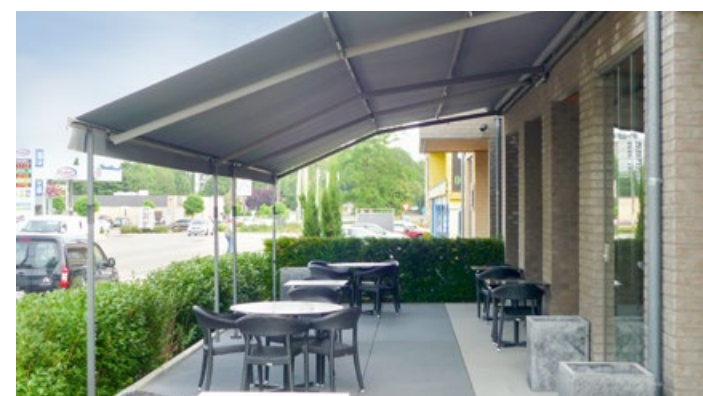

Leicht in der Handhabung ...

... und Bedienung

LEINER LOUNGE FARBEN

Gestellfarbe nach Wunsch

Die GASTRO SUNRAIN/Sunshine erhalten Sie wahlweise in 2 Standardfarben, gegen Aufpreis in Ihrer RAL-Wunschfarbe oder in einer von 17 weiteren LEINER LOUNGE FARBEN.