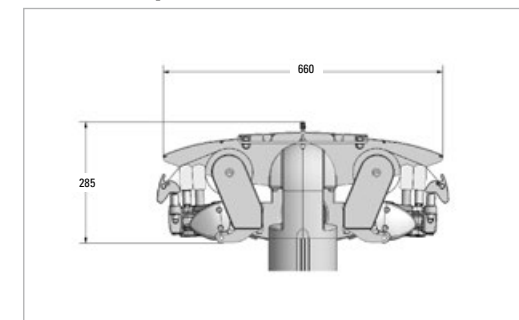

Grad
ALU

Maximale Breite
Maximaler Ausfall
Breite Kuppelanlage

cm
cm
cm

Befestigung und Aufstellmaße

Maße Fußelement mit Betongewichten

Aluminiumprofildach

Wandmontage

Mehr Infos
über uns
und unsere
Leistungen
sowie unsere
Öffnungszeiten
finden Sie im
Internet unter