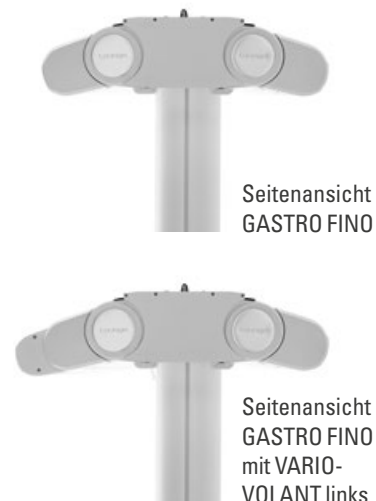

Das Gestell der GASTRO SUNSHINE ist identisch zur GASTRO SUNRAIN und bietet Ihnen die gleichen variantenreichen Aufstellmöglichkeiten.

Ohne VARIO-VOLANT

Mit VARIO-VOLANT

Schutzdach

Heizstrahler

Infrarotstrahler erwärmen nicht die Luft, sondern nur Körper und Gegenstände, sind kostengünstig und effektiv. Wohlige Wärme von der ersten Sekunde an. Die Bedienung per Funk ist ebenso möglich.

GASTRO FINO | CENTO

Freistehende
Kassettenmarkisen

So schön kann freistehender Sonnenschutz sein. Flächen bis zu 36 m² lassen sich vor zuviel Sonne schützen. Eingefahren verschwindet das Markisentuch in der filigranen Kassette der runden FINO oder eckigen CENTO und ist rundum ganzjährig geschützt. Manuelle Kurbelbedienug oder die Steuerung über integrierte Motoren – auf Wunsch auch per Funkfernbedienung – sind möglich.

Variable Markisengrößen

Durch die extreme Stabilität und Konstruktion können auch FINO Kassettenmarkisen mit sehr unterschiedlichen Ausfällen auf jeder Gestellseite eingesetzt werden. Ein VARIO-VOLANT auf einer oder beiden Seiten ist auch möglich. Stellen Sie sich die Markisenanlage ganz individuell nach ihren Bedürfnissen und Wünschen zusammen.