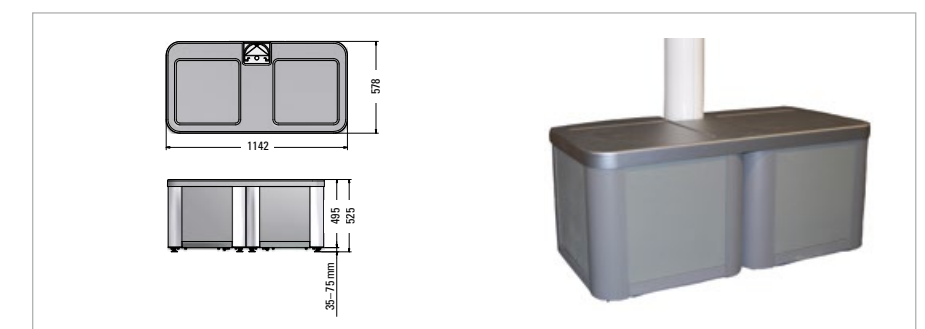

Grad
ALU

Maximale Breite
Maximaler Ausfall
Breite Kuppelanlage

cm
cm
cm

Befestigung und Aufstellmaße

Maße Fußelement mit Betongewichten

Aluminiumprofildach

Wandmontage

Mehr Infos
über uns
und unsere
Leistungen
sowie unsere
Öffnungszeiten
finden Sie im
Internet unter