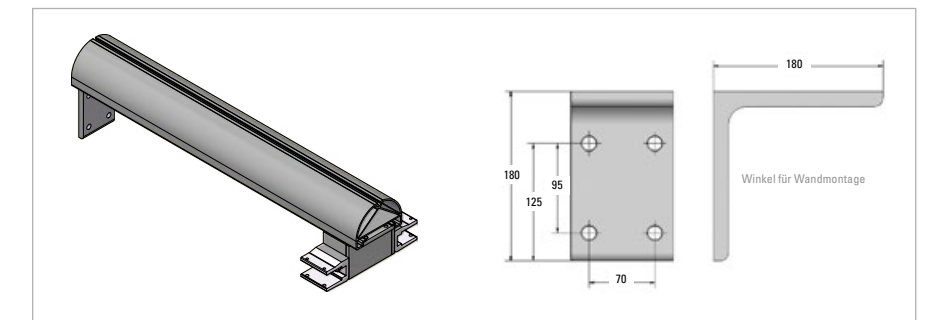

Grad
ALU

Maximale Breite
Maximaler Ausfall
Breite Kuppelanlage

cm
cm
cm

Befestigung und Aufstellmaße

Maße Fußelement mit Betongewichten

Aluminiumprofildach

Wandmontage

Mehr Infos
über uns
und unsere
Leistungen
sowie unsere
Öffnungszeiten
finden Sie im
Internet unter