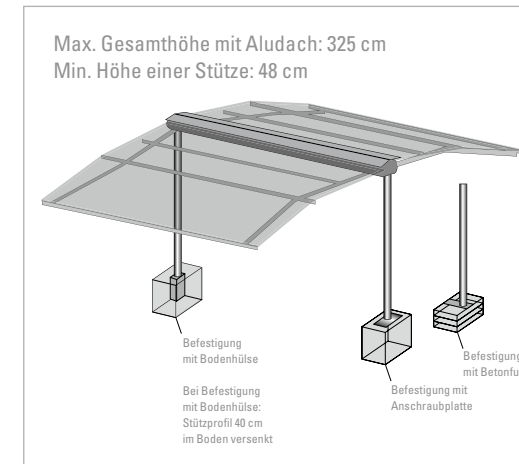

Befestigung und Aufstellmaße