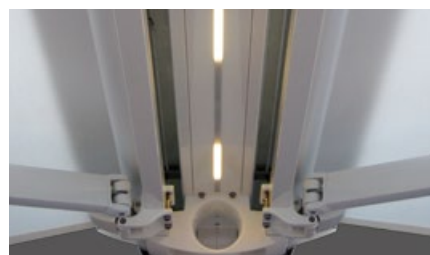

Ihre wetterunabhängige Gastronomie-Terrasse

Schützen Sie Ihre Gäste mit der passenden Outdoor-Lösung und nutzen Sie so das Ganzjahres-(Umsatz-) Potential Ihres Außenbereiches.

Die perfekte Lösung für Sonne und Regen. Die GASTRO SUNRAIN spendet Schatten und kann auch bei Regen ausgefahren bleiben.

Das freistehende Aluminiumgestell wird individuell angefertigt. Für die Befestigung gibt es verschiedene Möglichkeiten. Aufgeschraubt auf ein Betonfundament oder mit

Bodenhülse lässt sich die GASTRO SUNRAIN sicher befestigen. Ist eine flexible Nutzung erwünscht oder keine Fixierung am Boden möglich, steht als Sonderausstattung ein Fußelement mit Betongewichten zur Verfügung.

Mit einer Verkleidung der Fußelemente gewinnen Sie zwei zusätzliche Sitzplätze. Mit den Betonelementen kann die GASTRO SUNRAIN auch für Straßenfeste und Veranstaltungen eingesetzt werden.

Der Auf- und Abbau ist einfach und in kurzer Zeit möglich. Flächen bis über 40 m² sind mit einer GASTRO SUNRAIN optimal vor Sonne und Regen geschützt.

GASTRO SUNRAIN eingefahren