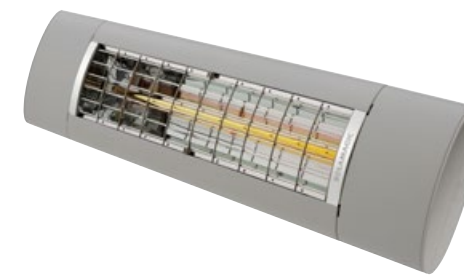

Das Gestell der GASTRO SUNSHINE ist identisch zur GASTRO SUNRAIN und bietet Ihnen die gleichen variantenreichen Aufstellmöglichkeiten.

Ohne VARIO-VOLANT

Mit VARIO-VOLANT

Schutzdach

Heizstrahler

Infrarotstrahler erwärmen nicht die Luft, sondern nur Körper und Gegenstände, sind kostengünstig und effektiv. Wohlige Wärme von der ersten Sekunde an. Die Bedienung per Funk ist ebenso möglich.