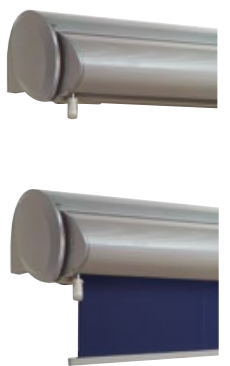

Stufenlos einstellbar – Schatten nach Maß. VARIO-VOLANTS sind die ideale Ergänzung, um sich vor neugierigen Blicken und vor tief stehender Sonne zu schützen – auf Westbalkonen und Westterrassen ein „Muss“. Das ins Ausfallprofil eingerollte Tuch lässt sich

stufenlos herausfahren. Dies erfolgt über einen Kurbelantrieb oder elegant mit Funkmotor per Fernbedienung. Dank der speziell gehärteten Armteile beträgt der maximale Ausfall 4 m. Die GARDA HK ist auch als gekuppelte Anlage lieferbar.