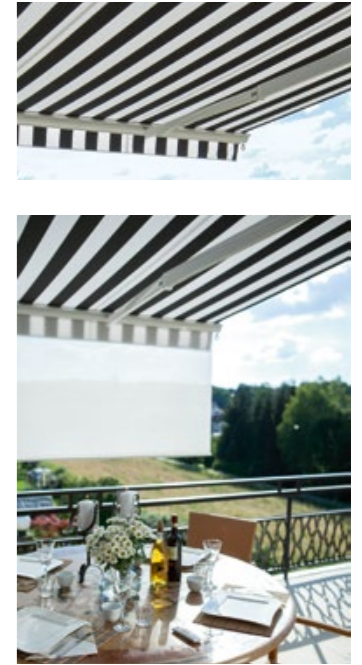

CAPRI VARIO-VOLANT

Mehr Schatten – mehr Raum – mehr Markise