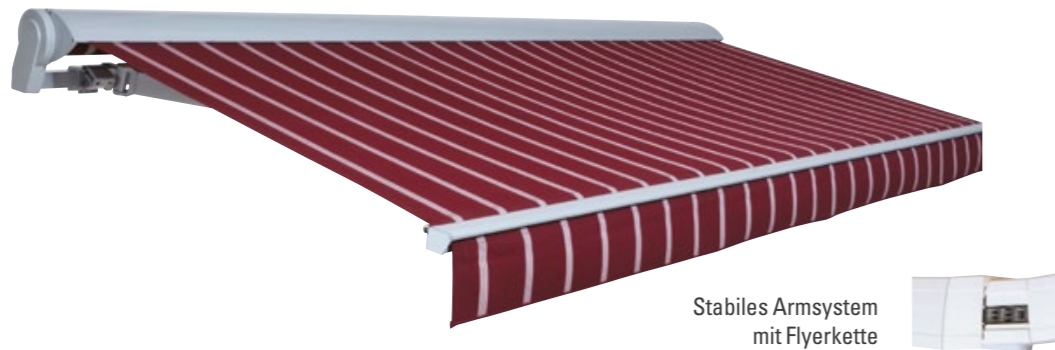

Die CAPRI ist eine qualitativ hochwertige LEINER Gelenkarmmarkise. Bereits bei diesem Einstiegsmodell wurde viel Wert auf hohe Qualität und Langlebigkeit gelegt. Das belastbare Armsystem sorgt für ein straffes Markisentuch. Die CAPRI ist sehr variantenreich. Wählen Sie z.B. zwischen einem sichtbaren oder einem vom Tuch verdeckten

Ausfallprofil. Die CAPRI hat einen Ausfall bis zu 4 m bei einer maximalen Breite von 6 m. Gekuppelte Anlagen sind bis zu 12 x 4 m möglich. Ein Elektromotor gehört zur Standardausstattung. Bei Kurbelbedienung wird ein leicht laufendes Schneckenradgetriebe verwendet.