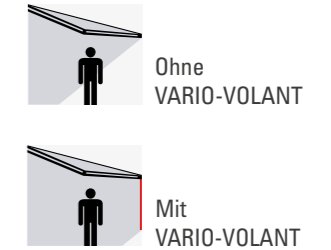

Stufenlos einstellbar – Schatten nach Maß. VARIO-VOLANTS sind die ideale Ergänzung, um sich vor neugierigen Blicken und vor tief stehender Sonne zu schützen – auf Westbalkonen und Westterrassen ein „Muss“. Das ins Ausfallprofil eingerollte Tuch lässt sich

stufenlos herausfahren. Dies erfolgt über einen Kurbelantrieb oder elegant mit Funkmotor per Fernbedienung. Dank der speziell gehärteten Armteile beträgt der maximale Ausfall 4 m. Die GARDA HK ist auch als gekuppelte Anlage lieferbar.