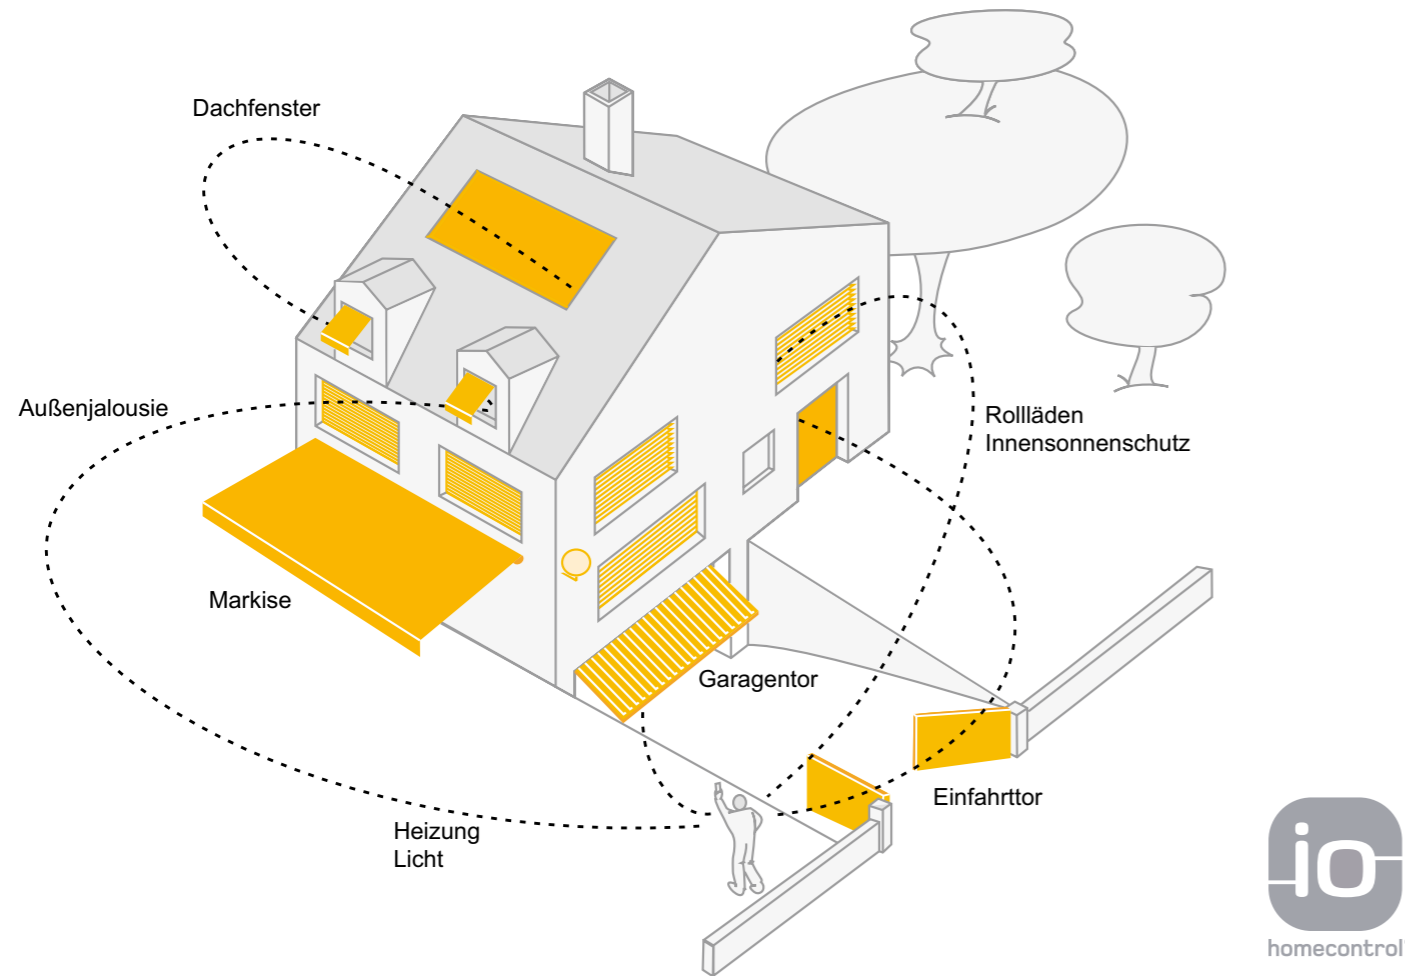

SMART HOME READY

Ein Zuhause ganz nach Ihren Wünschen

Mit „Smart Home Ready by Somfy“ legen Sie heute den Grundstein für Ihr Zuhause von morgen

Grundsätzlich entscheiden Sie selbst wie „smart“ Sie Ihr Eigenheim oder Ihre Wohnung steuern möchten. Am besten Sie legen bereits zu Beginn die richtige Basis, um Ihre Haustechnik auch zu einem späteren Zeitraum noch weiter automatisieren zu können.

Mit den Somfy io-Lösungen genießen Sie von Anfang an die komfortablen Steuerungsmöglichkeiten des smarten Zuhauses. So können Sie einfach später noch entscheiden, wie viel mehr an Vernetzung, Komfort und Sicherheit es für Sie ganz persönlich sein darf.

4 **VORTEILE**

- EINFACHE BEDIENUNG
- SICHERHEIT
- KOMFORT UND WOHLGEFÜHL
- ENERGIEEFFIZIENZ

Wählen Sie die für Sie passende Lösung und lassen Sie sich im Fachhandel zu weiteren **Smart Home-Lösungen** beraten!

Binden Sie Ihre Sonnen- und Wetterschutzprodukte in Ihr Smart Home ein! Bedienen Sie Ihre Anlagen mit Beleuchtung und/oder Heizstrahler doch ganz einfach mit der Somfy io-Funksteuerung per Hand- oder Wandsender. Oder mit anderen Steuerungsmöglichkeiten wie Tablet oder Smartphone.