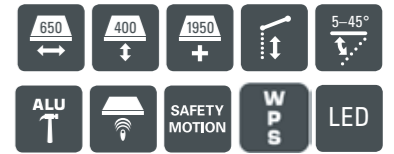

GARDA HK VARIO-VOLANT

Mehr Schatten – mehr Raum –
mehr Markise