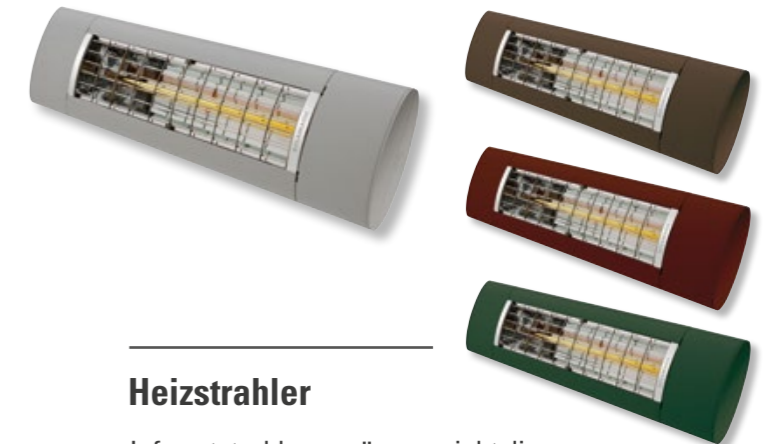

Heizstrahler

Infrarotstrahler erwärmen nicht die Luft, sondern nur Körper und Gegenstände – kostengünstig und effektiv. In 18 LEINER LOUNGE FARBEN und RAL 9010 ohne Mehrpreis erhältlich.