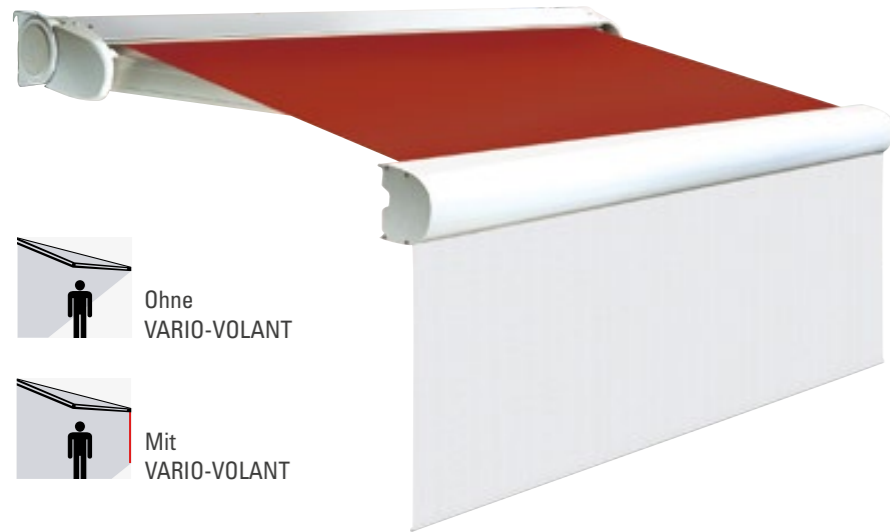

Alle Abbildungen:
FINO VARIO-VOLANT