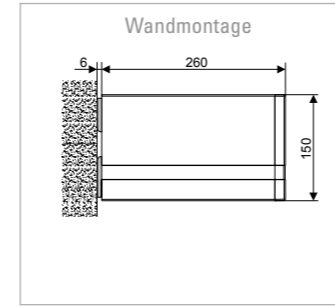

Edle Tücher Für schöne Beschattungen

Erst die Kombination hochwertiger Technik mit einem wetterfesten und edlen Tuch macht eine Beschattung vollkommen. LEINER Markisenstoffe sind bekannt für Qualität und Eleganz. Wählen Sie aus einer enormen Bandbreite an attraktiven Dessins der verschiedenen LEINER Farbwelten und einer Vielzahl an Sondergeweben.

Tipps und Technik

	PIANO	PIANO VARIO-VOLANT	COMO	COMO VARIO-VOLANT	FINO/CENTO	FINO VARIO-VOLANT/ CENTO VARIO-VOLANT	GASTRO FINO/ GASTRO CENTO	PICO
Max. Ausfall cm	350/250	350	400	400	250/300/350	350	700/600/500	250
Max. Breite (Einzelanlage) cm	600/650	600	650	650	650/600/500	500	500/600/650	425
Min. Breite cm	199	199	210	210	186	186	186	180
Kuppelbar mit Schlitzabdeckung	-	-	✓	✓	-	-	-	-
Max. Neigungswinkel der Arme – Motorantrieb	20°	20°	25°	25°	40°	40°	40°	85°
Max. Neigungswinkel der Arme – Kurbelantrieb	20°	20°	25°	25°	35°	35°	35°	35°
Volant	■	■	■	■	■	■	■	■
Kegelradgetriebe 4,4:1	▲	▲	▲	▲	▲	▲	▲	▲*
Motor	✓	✓	✓	✓	✓	✓	✓	✓
Funkmotor somfy io / Smart Home Ready	■	■	■	■	■	■	■	■
Funkmotor mit Nothandantrieb „SAFETY MOTION“	■	■	■	■	■	■	■	-
LED-Beleuchtung in der Kassette oder LED-Light Profil	■	■	-	-	■	■	-	-
Gelenkarme mit LED Beleuchtung	■¹⁾	■¹⁾	■	■	-	-	-	-
Gelenkarme mit Flyerkette	✓	✓	✓	✓	✓	✓	✓	✓
Wandkonsolen	✓	✓	✓	✓	✓	✓	-	✓
Deckenträger	■	■	■	■	■	■	-	■
Dachsparrenträger	■	■	■	■	■	■	-	■
Deckenkonsole	■	■	-	-	-	-	-	✓
VARIO-VOLANT	-	✓	-	✓	-	✓	■	-

✓ Standardausstattung	■ Sonderausstattung
▲ Minderpreis – nicht lieferbar	
* Schneckenradgetriebe	
¹⁾ möglich, wenn LED in Kassette	

Maximale Breite	Maximaler Ausfall	Breite Kuppelanlage	Neigungswinkel	VARIO-VOLANT	Sicherheit durch gehärtetes Aluminium	Funkfernbedienung	Nothandantrieb	Funksteuerung	Wind-Protect-System	LED-Beleuchtung

PIANO

PIANO VARIO-VOLANT

PIANO und PIANO VARIO-VOLANT

FINO VARIO-VOLANT

COMO