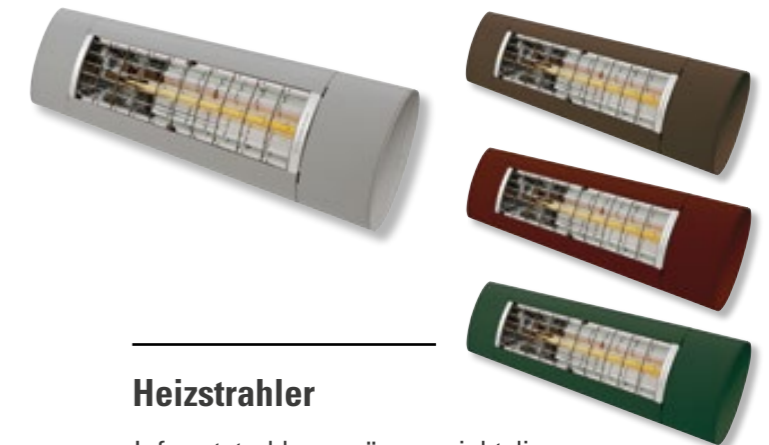

Heizstrahler

Infrarotstrahler erwärmen nicht die Luft, sondern nur Körper und Gegenstände – kostengünstig und effektiv. In 18 LEINER LOUNGE FARBEN und RAL 9010 ohne Mehrpreis erhältlich.