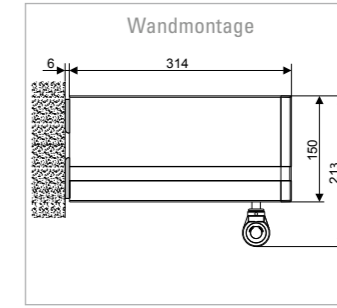

PIANO VARIO-VOLANT