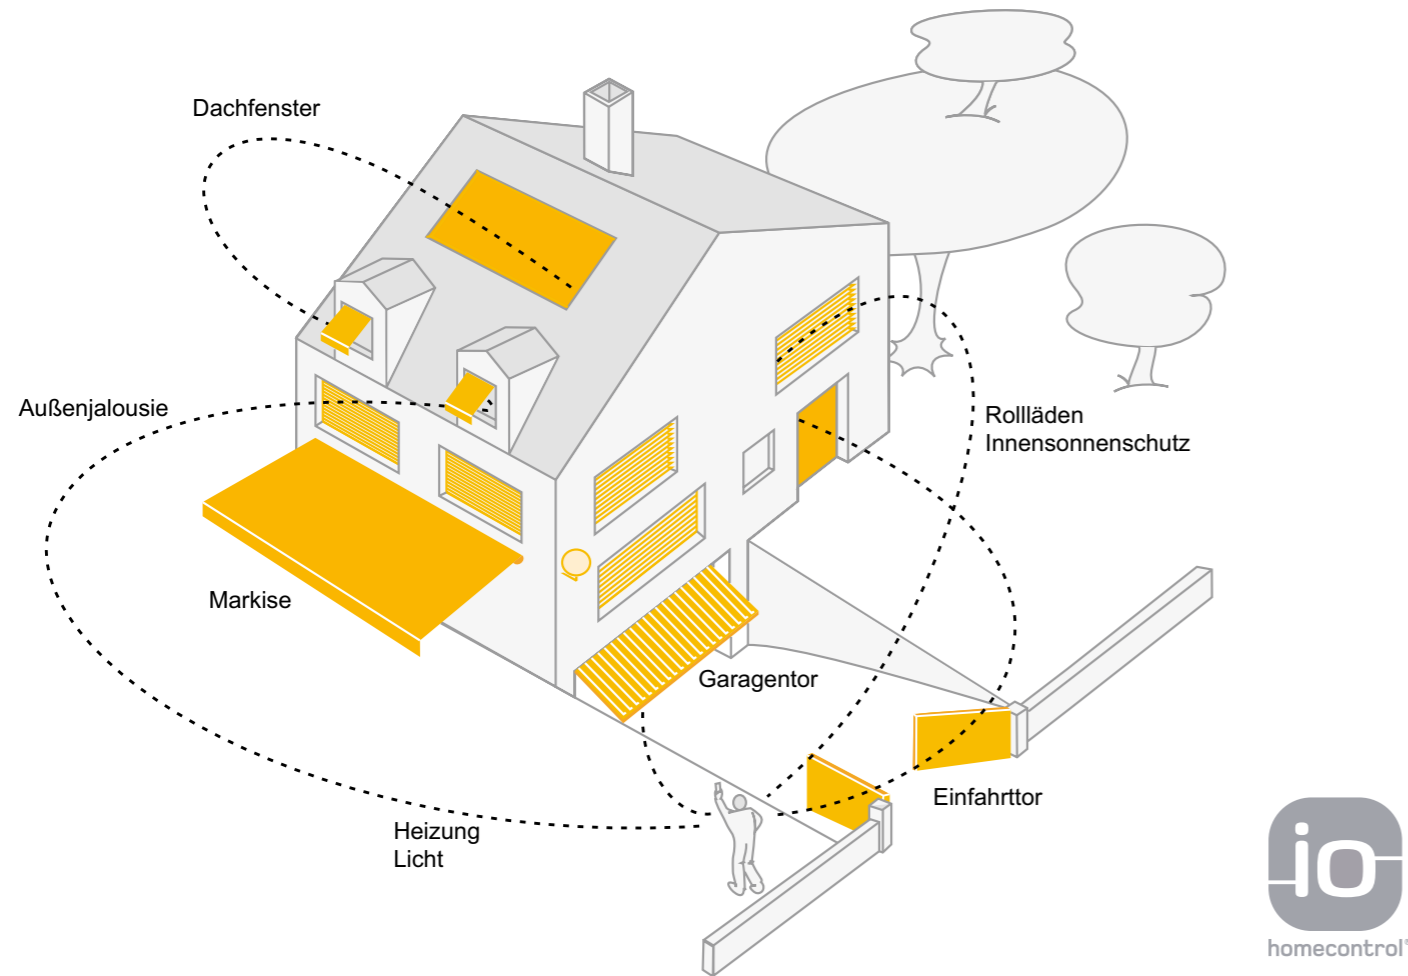

# PICO

Die Kompaktkassette für kleine Terrassen und Balkone

Die PICO Kompaktkassette wurde speziell für kleinere Baugrößen entwickelt. Eine filigrane, aber sehr stabile Bauweise zeichnet die PICO aus. Ein kleines Schmuckstück, das jeden Balkon und jede Terrasse verschönert.

Durch den maximalen Neigungswinkel von 85 Grad eignet sie sich ideal für Deckenmontagen.

Deckenmontage

Die PICO ist perfekt für kleine Terrassen.

# SMART HOME READY

Ein Zuhause ganz nach Ihren Wünschen

## Mit „Smart Home Ready by Somfy“ legen Sie heute den Grundstein für Ihr Zuhause von morgen

Grundsätzlich entscheiden Sie selbst wie „smart“ Sie Ihr Eigenheim oder Ihre Wohnung steuern möchten. Am besten Sie legen bereits zu Beginn die richtige Basis, um Ihre Haustechnik auch zu einem späteren Zeitraum noch weiter automatisieren zu können.