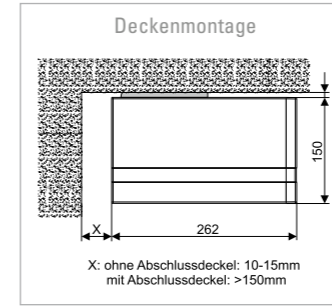

Edle Tücher Für schöne Beschattungen

Erst die Kombination hochwertiger Technik mit einem wetterfesten und edlen Tuch macht eine Beschattung vollkommen. LEINER Markisenstoffe sind bekannt für Qualität und Eleganz. Wählen Sie aus einer enormen Bandbreite an attraktiven Dessins der verschiedenen LEINER Farbwelten und einer Vielzahl an Sondergeweben.

Tipps und Technik

	PIANO	PIANO VARIO-VOLANT	COMO	COMO VARIO-VOLANT	FINO/CENTO	FINO VARIO-VOLANT/ CENTO VARIO-VOLANT	GASTRO FINO/ GASTRO CENTO	PICO
Max. Ausfall cm	350/250	350	400	400	250/300/350	350	700/600/500	250
Max. Breite (Einzelanlage) cm	600/650	600	650	650	650/600/500	500	500/600/650	425
Min. Breite cm	199	199	210	210	186	186	186	180
Kuppelbar mit Schlitzabdeckung	-	-	✓	✓	-	-	-	-
Max. Neigungswinkel der Arme – Motorantrieb	20°	20°	25°	25°	40°	40°	40°	85°
Max. Neigungswinkel der Arme – Kurbelantrieb	20°	20°	25°	25°	35°	35°	35°	35°
Volant	■	■	■	■	■	■	■	■
Kegelradgetriebe 4,4:1	▲	▲	▲	▲	▲	▲	▲	▲*
Motor	✓	✓	✓	✓	✓	✓	✓	✓
Funkmotor somfy io / Smart Home Ready	■	■	■	■	■	■	■	■
Funkmotor mit Nothandantrieb „SAFETY MOTION“	■	■	■	■	■	■	■	-
LED-Beleuchtung in der Kassette oder LED-Light Profil	■	■	-	-	■	■	-	-
Gelenkarme mit LED Beleuchtung	■¹⁾	■¹⁾	■	■	-	-	-	-
Gelenkarme mit Flyerkette	✓	✓	✓	✓	✓	✓	✓	✓
Wandkonsolen	✓	✓	✓	✓	✓	✓	-	✓
Deckenträger	■	■	■	■	■	■	-	■
Dachsparrenträger	■	■	■	■	■	■	-	■
Deckenkonsole	■	■	-	-	-	-	-	✓
VARIO-VOLANT	-	✓	-	✓	-	✓	■	-

✓ Standardausstattung	■ Sonderausstattung
▲ Minderpreis – nicht lieferbar	
* Schneckenradgetriebe	
¹⁾ möglich, wenn LED in Kassette	

Maximale Breite	Maximaler Ausfall	Breite Kuppelanlage	Neigungswinkel	VARIO-VOLANT	Sicherheit durch gehärtetes Aluminium	Funkfernbedienung	Nothandantrieb	Funksteuerung	Wind-Protect-System	LED-Beleuchtung

PIANO

PIANO VARIO-VOLANT

PIANO und PIANO VARIO-VOLANT

FINO VARIO-VOLANT

COMO