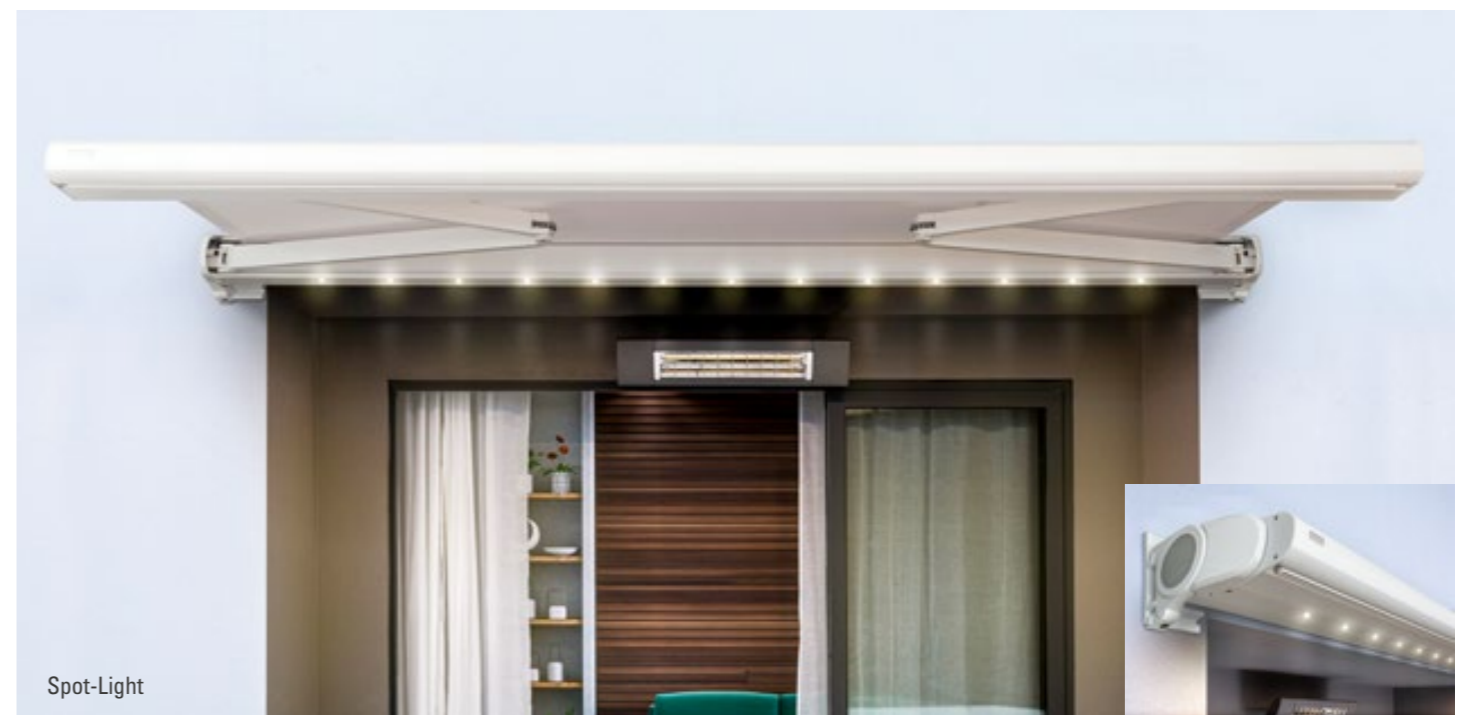

Endloser Terrassengenuss

Genießen Sie die lauen Sommerabende auf Ihrer stimmungsvoll beleuchteten Terrasse. Sie haben die Wahl zwischen dem zusätzlich eingebauten LED-Light-Profil oder dem ins Kassettenprofil integrierten Spot-Light. Beide Varianten sind stufenlos dimmbar.