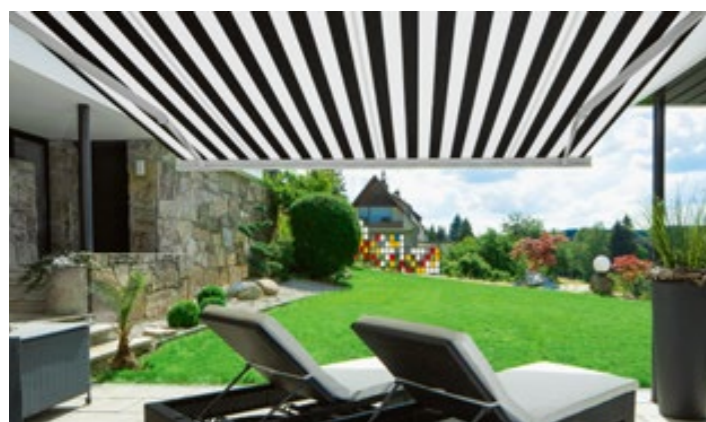

Blick in den Garten – noch schöner mit der FINO

Stabiles
Armsystem mit
Flyerkette