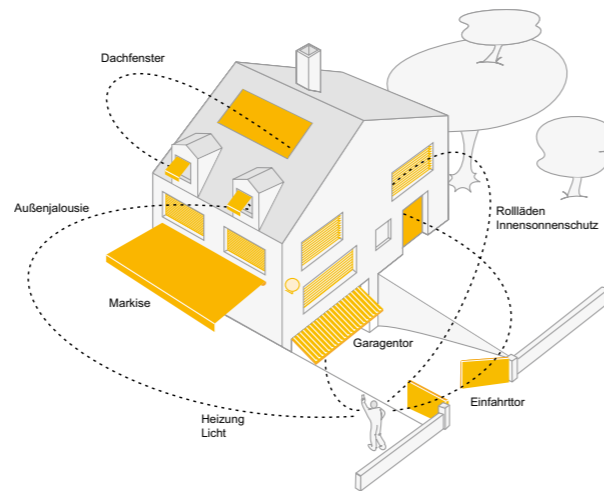

Die Anlagen können komplett freistehend oder an die Wand montiert werden. Mehrere Anlagen lassen sich miteinander verbinden und auch Ecklösungen sind realisierbar. Im Vergleich zum Q.bus bie-

tet der Q.bus SZ deutlich mehr Windstabilität. Das horizontale Markisentuch wird seitlich in der Führungsschiene gehalten. Dadurch wird der Q.bus SZ zum windstabilen Sonnenschutz.

Q.BUS | Q.BUS SZ

Viele Kombinationen sind möglich

Q.BUS | Q.BUS SZ

Schatten individuell regulieren

Einzigartig sind die Q.bus Systeme auch durch ihre fast unbegrenzten Montagemöglichkeiten. Ob als Einzelanlage oder als Kombination mehrerer Elemente lässt sich der Q.bus an die bauseitige Terrassensituation anpassen. Egal, ob dies eine Überdeckterrasse oder ein Anschluss an eine Mauer ist.

CANTO QSZ

Senkrechtmarkise

Die CANTO QSZ wurde speziell auf die Dimensionen der Q.bus-Profile entwickelt. Hierdurch wirken Q.bus und Senkrechtmarkise wie aus einem Guss. Die Befestigungen sind unsichtbar integriert. Mit einer QSZ schaffen Sie einen textilen Raum und gewinnen so mehr Lebensqualität. Die Senkrechtmarkise schützt vor seitlicher Sonneneinstrahlung und den neugierigen Blicken der Nachbarn. Durch die hohe Windbeständigkeit eignet sich die QSZ auch als Windschutz.

SMART HOME READY

Ein Zuhause ganz nach Ihren Wünschen

Binden Sie Ihre Sonnen- und Wetter-schutzprodukte in Ihr Smart Home ein! Bedienen Sie Ihre Anlagen mit Beleuchtung und/oder Heizstrahler doch ganz einfach mit der Somfy io-Funksteuerung per Hand- oder Wandsender. Oder mit anderen Steuerungsmöglichkeiten wie Tablet oder Smartphone.