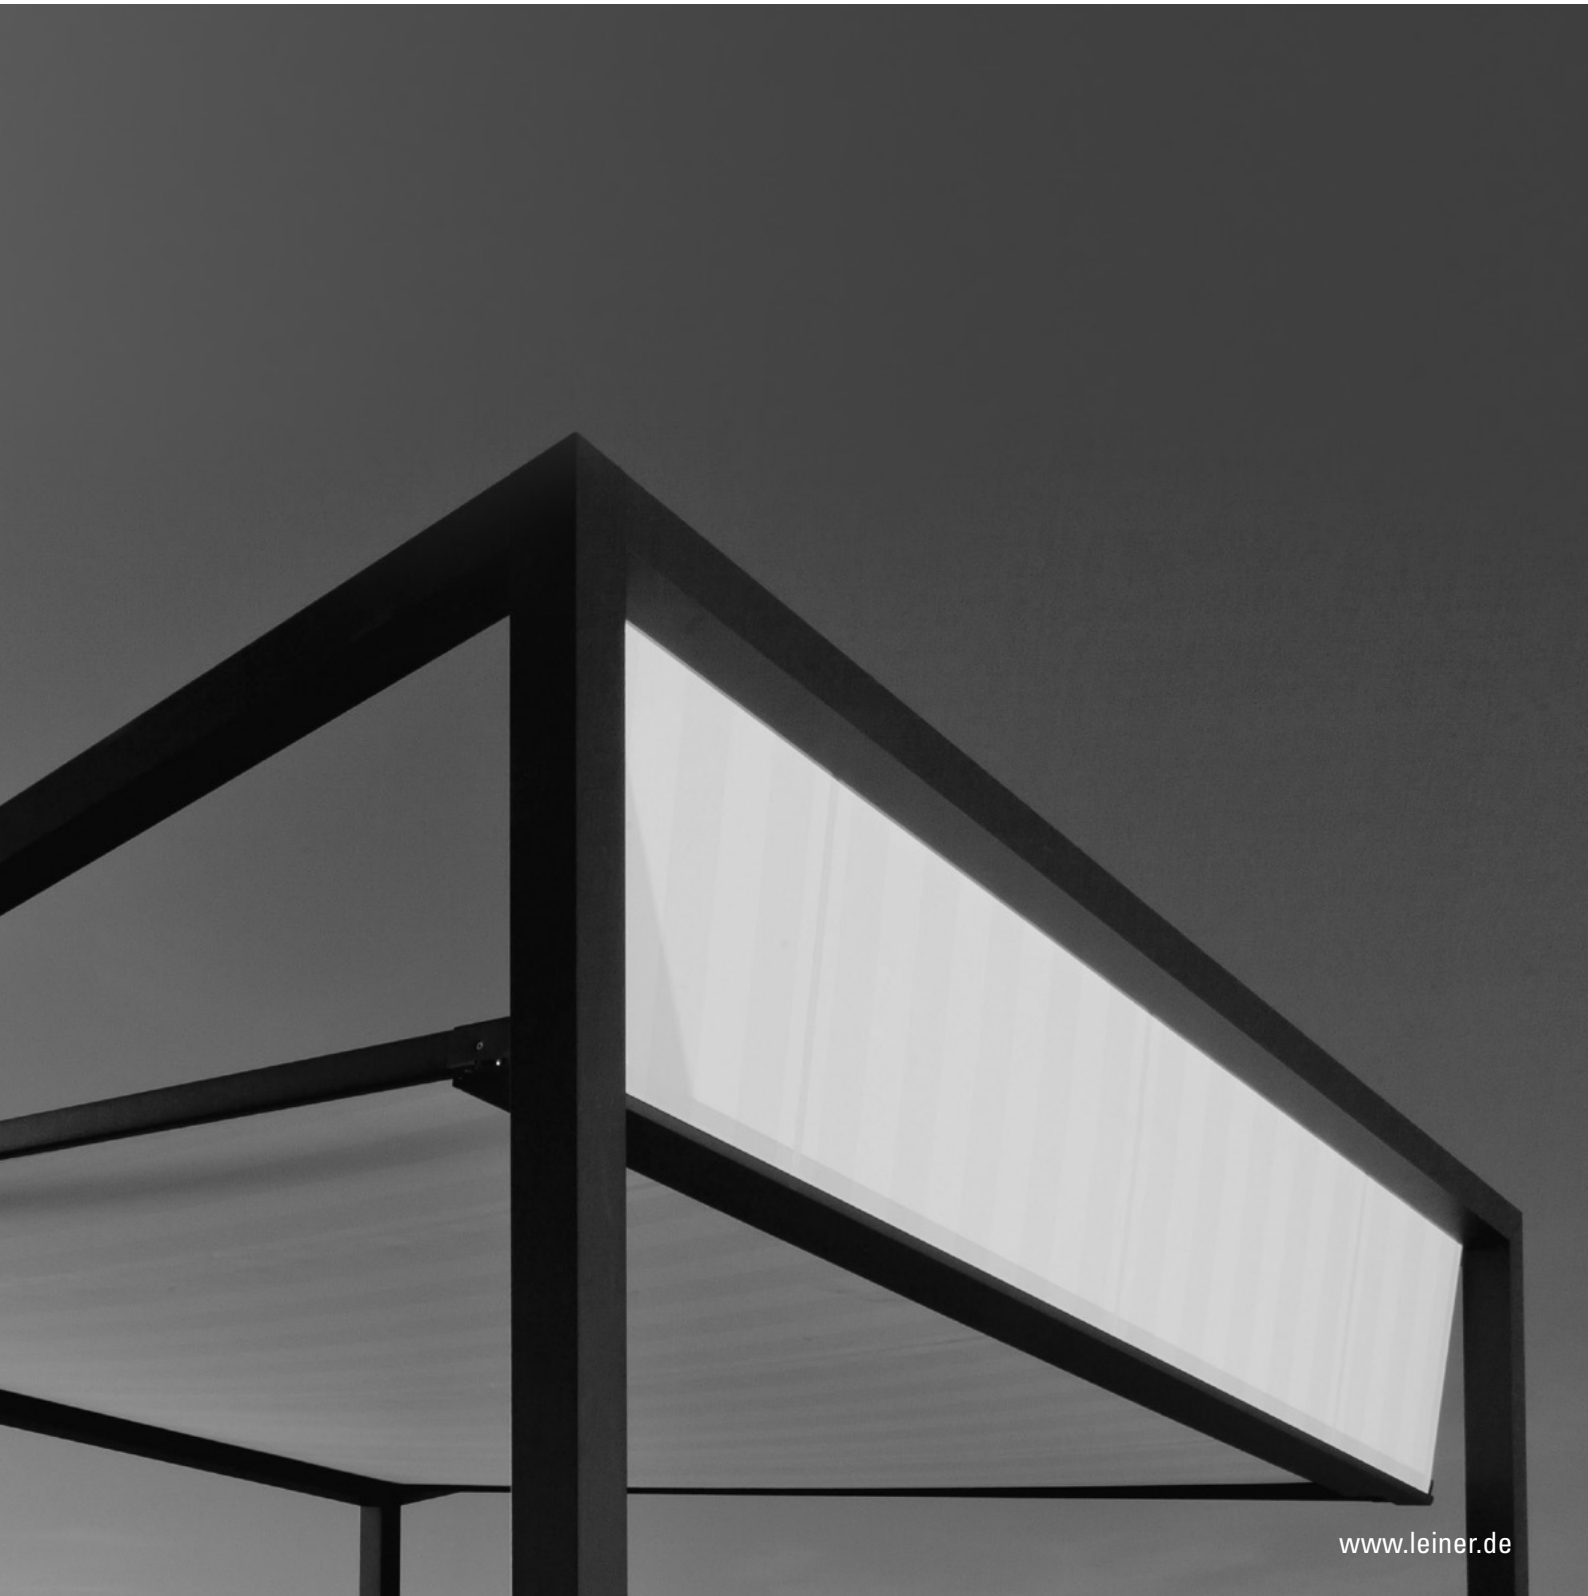

· L · E · I · N · E · R ·

Q.BUS | Q.BUS SZ

www.leiner.de

Q.BUS | Q.BUS SZ

Die unglaublich flexiblen Beschattungen

Q.bus und Q.bus SZ sind Beschattungssysteme mit höchstem Designanspruch. Freistehend mit optimaler Flächenausnutzung sind sie funktionell und sehen auch noch unverschämt gut aus. Mehrere Anlagen lassen sich zu einer großflächigen Beschattung kombinieren.

Die Q.bus Anlagen bestechen durch ihre Eleganz und ihre zurückhaltendes kubisches Design. Die Aluminiumprofile wurden so gestaltet, dass die Konstruktion leicht und harmonisch wirkt. Besonders kommen die pulverbeschichteten Oberflächen in einer der LEINER LOUNGE FARBEN zur Geltung. Mit einem Q.bus wird jede Terrasse zu einem eleganten, textilen Raum.

Die horizontale Beschattung lässt sich im vorderen Bereich durch ein integriertes Tuch um ca. 100 cm absenken. Hierdurch lässt sich der Schatten dem Stand der Sonne anpassen. Auch leichter Regen kann so ablaufen. Beide Tücher können unabhängig ein- und ausgefahren werden. Auf Wunsch bieten seitliche Senkrechtbeschattungen auch Schutz vor neugierigen Blicken, seitlicher Sonne und Wind.

Die Anlagen können komplett freistehend oder an die Wand montiert werden. Mehrere Anlagen lassen sich miteinander verbinden und auch Ecklösungen sind realisierbar. Im Vergleich zum Q.bus bie-

tet der Q.bus SZ deutlich mehr Windstabilität. Das horizontale Markisentuch wird seitlich in der Führungsschiene gehalten. Dadurch wird der Q.bus SZ zum windstabilen Sonnenschutz.