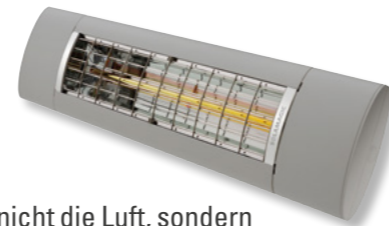

Heizstrahler

Infrarotstrahler erwärmen nicht die Luft, sondern nur Körper und Gegenstände – kostengünstig und effektiv. In 18 LEINER LOUNGE FARBEN ohne Mehrpreis erhältlich.