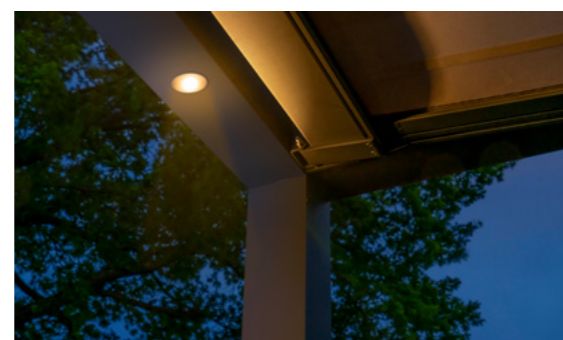

Einzigartig sind die Q.bus Systeme auch durch ihre fast unbegrenzten Montagemöglichkeiten. Ob als Einzelanlage oder als Kombination mehrerer Elemente lässt sich der Q.bus an die bauseitige Terrassensituation anpassen. Egal, ob dies eine Überdeckterrasse oder ein Anschluss an eine Mauer ist.

Die Möglichkeiten sind so vielfältig. Lassen Sie sich bei einem qualifizierten Fachbetrieb beraten!

Verlängern Sie Ihre Abende – mit zusätzlichen LED-Spots.

Auch in der Gastronomie und Hotellerie hat man schon erkannt, welche Möglichkeiten ein Q.bus bietet. Schöner können die Gäste fast nicht vor zu viel Sonne geschützt werden. Elegant verschönert er jede Gästeterrasse und sorgt durch seine rechteckige Form für eine optimale Flächenausnutzung.

Sollen Liegen im Wellnessbereich, Loungesessel im Beachclub oder eine klassische Bestuhlung beschattet werden, der Q.bus ist die Lösung für jede Anwendung. In der Gastronomie ist der Q.bus SZ durch seine höhere Windstabilität besonders zu empfehlen.