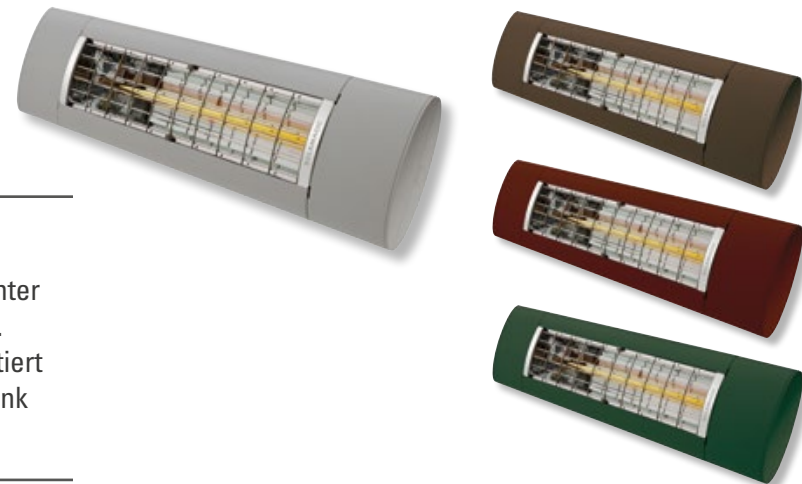

SAFETY MOTION – Schutz für Ihre Markise

Der Nothandtrieb SAFETY MOTION ist das Notfallkonzept für Ihre Markise – sollte der Funkmotor einmal streiken, lässt sich Ihre Markise jederzeit mit dem Nothandtrieb ganz unkompliziert per Kurbel schließen.