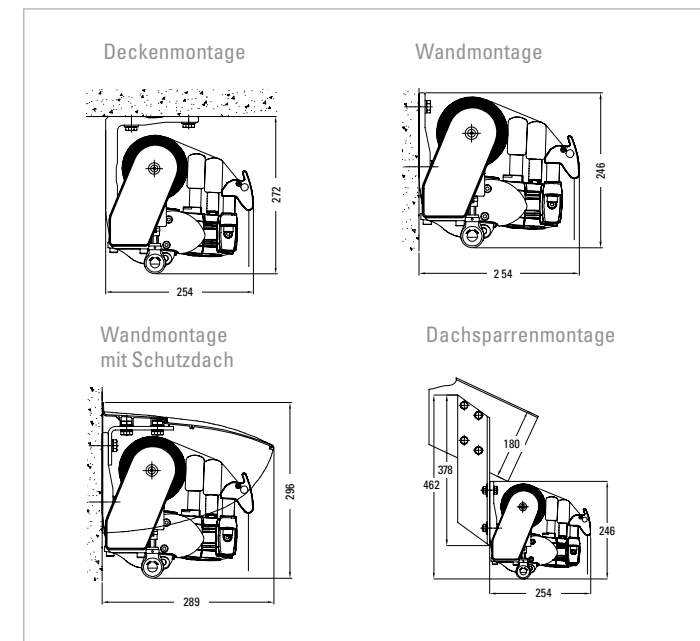

Zubehör

Smarte Extras für Komfort und Sicherheit

Calypso Roll – attraktiver Sichtschutz

Die Seitenmarkise CALYPSO ROLL bewahrt Sie vor schräger Sonneneinstrahlung, neugierigen Blicken und unangenehmer Zugluft. Die Seitenmarkise lässt sich manuell ein- und ausrollen und ruht eingefahren in einer Tuchkassette. Die hochwertigen Griffe sehen nicht nur gut aus, sondern fühlen sich auch gut an. Auf Wunsch sind sie auch mit einer Kindersicherung lieferbar.

SAFETY MOTION – Schutz für Ihre Markise

Der Nothandtrieb SAFETY MOTION ist das Notfallkonzept für Ihre Markise – sollte der Funkmotor einmal streiken, lässt sich Ihre Markise jederzeit mit dem Nothandtrieb ganz unkompliziert per Kurbel schließen.

Heizstrahler – längerer Terrassengenuss

Ein Heizstrahler spendet angenehm wohlige Wärme unter der Markise bis spät in die Nacht oder an Herbsttagen. Er kann einfach am Konsolrohr oder an der Wand montiert werden. Auf Wunsch lässt sich der Heizstrahler per Funk an- und ausschalten.

Technik und Details

	SUNRAIN	SUNRAIN VARIO-VOLANT	CASA SUNRAIN	CASA SUNRAIN VARIO-VOLANT
Max. Ausfall in cm	400	400	350	350
Max. Breite (Einzelanlage) in cm	650	650	650	650
Wasserablauf (Einzelanlage / Kuppelanlage & VARIO-VOLANT)	ab 5° / 7,5°	ab 7,5°	ab 5° / 7,5°	ab 5° / 7,5°
Kuppelbar mit Schlitzabdeckung	✓	✓	✓	✓
Wand-/Deckenkonsole	✓	✓	✓	✓
Dachsparrenträger	■	■	-	-
Volant	✓	✓	■	■
Kegelradgetriebe 4,4:1	▲	▲	-	-
Motor	✓	✓	✓	✓
Funkmotor mit Nothandtrieb „SAFETY MOTION“	■	■	■	■
Funkmotor somfy io / Smart Home Ready	■	■	■	■
Gelenkarme mit Flyerkette	✓	✓	✓	✓
Regenrinne im Ausfallprofil	✓	✓	✓	✓
Regenschutzdach	■	■	-	-
VARIO-VOLANT	-	✓	-	✓
Kollektion PVC Précontraint 302	✓	✓	✓	✓
LED-Gelenkarme	■	■	■	■

✓ Standardausstattung ■ Sonderausstattung ▲ Minderpreis – Nicht lieferbar